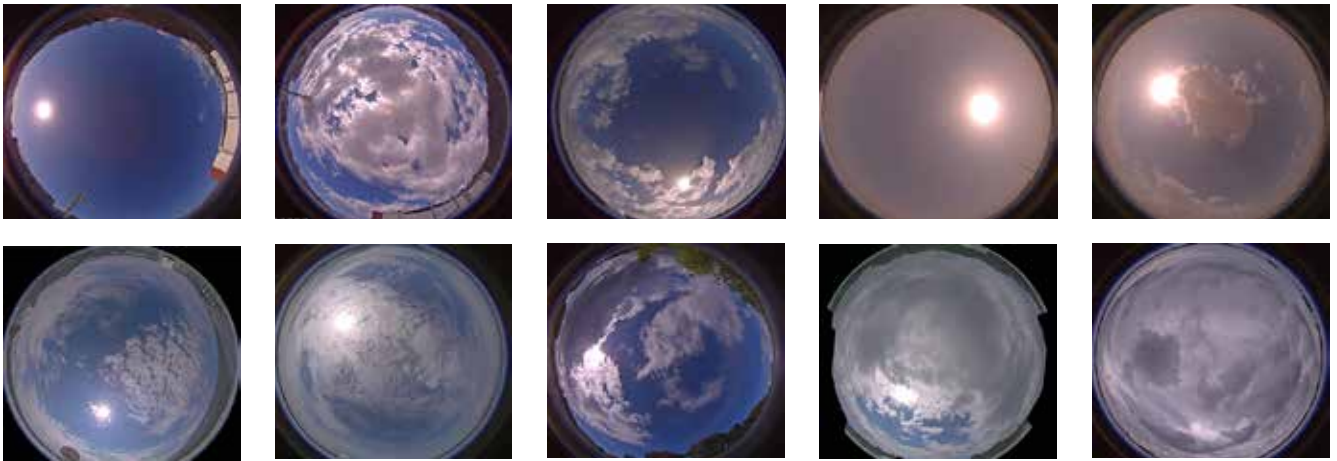

IMAGES DU CIEL

Configuration SaaS