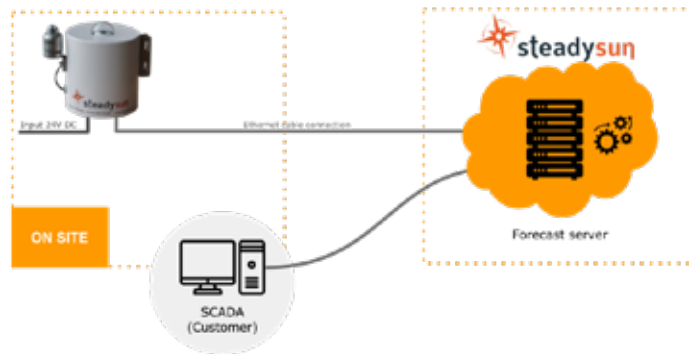

Série SW-X d'imageurs du ciel

Capturez les conditions du ciel

À PROPOS

L'imageur du ciel de la série SW-X surveille en continu la couverture nuageuse et l'évolution rapide des conditions météorologiques, fournissant des données d'observation locales à très haute résolution. Intégré au produit SteadyEye, il constitue une solution de pointe pour les besoins de prévision solaire pour les prochaines minutes.

En fonction de la taille des installations solaires et de leur répartition géographique, plusieurs imageurs du ciel peuvent être connectés ensemble via un réseau local afin d'augmenter le champ de vision et ainsi améliorer la précision des prévisions.

Une application web dédiée permet de visualiser et d'analyser les données fournies par l'imageur du ciel.

AVANTAGES

ADAPTÉ POUR LA PRÉVISION D'ÉNERGIE SOLAIRE
Spécialement conçu pour la solution SteadyEye

CERTIFIÉ

IMAGES DU CIEL

Configuration SaaS

Connexion Internet fiable requise
3,2 Mbps en upload, 50ms de latence

Configuration SaaS utilisant le réseau 4G

Connexion Internet fiable requise 3,2 Mbps
en upload, 50ms de latence