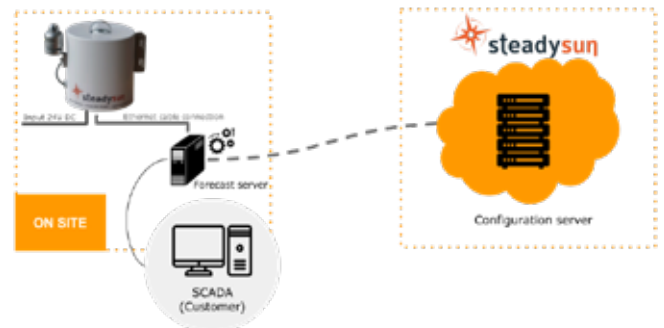

Configuration sur site

Connexion VPN fiable requise

18 Allée du Lac Saint André
BP 40328
73370 LE BOURGET DU LAC CEDEX
FRANCE

Contactez-nous